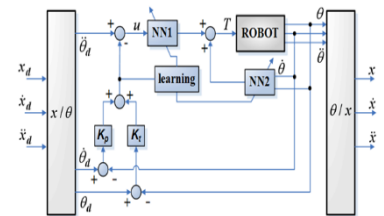

2. Robotique: automatique et embarqué

Lille | 💰

Les Companions est une start-up spécialisée dans la conception et le développement d'assistants robotiques pour les peintres. Notre vision est de faire travailler ouvriers, artisans et machines ensemble de manière collaborative et directement sur les chantiers. La machine réalise les tâches pénibles, et rébarbatives, le peintre réalise les tâches plus nobles, à plus forte valeur ajoutée.

- Cette mission est orientée automatique et embarqué
- Vous travaillerez sur l'architecture d'observation et de contrôle du robot
- Vous établirez le comportement du robot:
 - Calcul cinématique et dynamique
 - Directes ou inverses
- Vous serez amené à développer et améliorer:
 - Les lois de commande bas-niveau (ex: contrôle moteur)
 - La logique haut-niveau (ex: IK, ordonnancement)
 - L'observation de l'état du robot (ex: odométrie, vision)
- Vous interviendrez sur les cartes embarquées:
 - En programmation système
 - Et un peu d'électronique (ex: intégration de capteurs)
- Vous ferez donc du calcul mécanique, du code, de la programmation système et un peu d'électronique