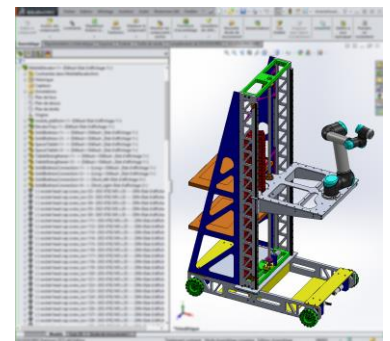

3. Mécanique: calcul et conception mécanique

Lille |  

Les Companions est une start-up spécialisée dans la conception et le développement d'assistants robotiques pour les peintres. Notre vision est de faire travailler ouvriers, artisans et machines ensemble de manière collaborative et directement sur les chantiers. La machine réalise les tâches pénibles, et rébarbatives, le peintre réalise les tâches plus nobles, à plus forte valeur ajoutée.

- Cette mission est orientée conception mécanique et automatique
- Vous établirez le comportement du système
 - Simulation numérique (ex: étude statique)
 - Calcul à la main (ex: cinématique, dynamique)
- Vous optimiserez la structure générale ou celle de composants spécifiques
 - Conception mécanique
 - Lien avec les fournisseurs pour le sourcing
 - Et beaucoup d'itérations d'essais et erreurs
- Vous interviendrez en mécanique des solides ou des fluides
- Le projet demande beaucoup de rigueur technique
 - Il a cependant aussi un côté "makers" fort et assumé
 - ex: 3d print, hacking, trial-and-error
- Vous serez amené à travailler en lien avec l'automatique et l'électronique
 - Et éventuellement à y participer également
 - Notamment pour l'intégration de vos travaux au système