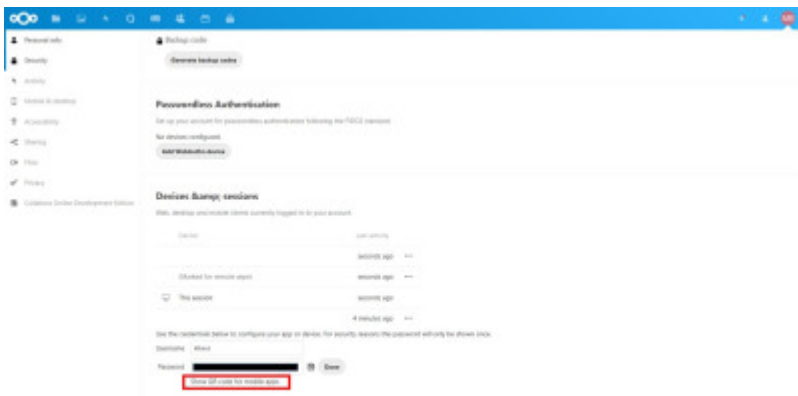

Cloud Associatif

Accès aux partage associatif via interface web

Connexion sur mobile

Pour commencer, il faut télécharger l'application nextcloud sur google play ou l'app store

Il faut ensuite se rendre dans l'onglet sécurité des paramètres puis cliquer sur **Create new app password** puis sur **Show QR code for mobile apps**

Puis sur l'app mobile, se connecter et cliquer sur l'icone du QR code et le scanner

From:
<https://wiki.centrale-med.fr/ginfo/> - **Wiki GInfo**

Permanent link:
<https://wiki.centrale-med.fr/ginfo/cloud>