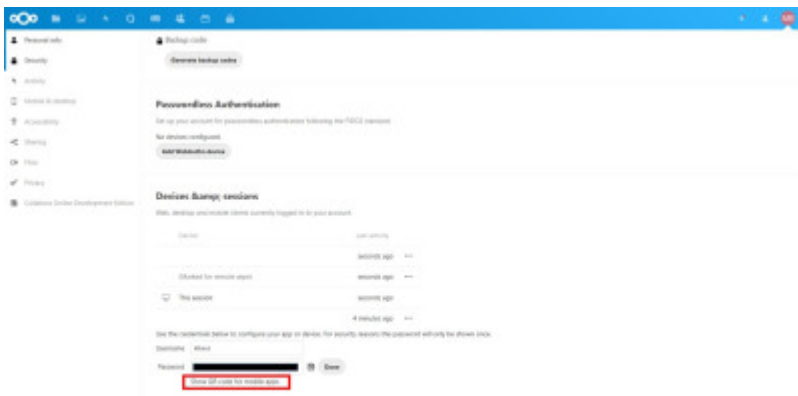

Cloud Associatif

Accès aux partage associatif via interface web

Connexion sur mobile

Pour commencer, il faut télécharger l'application nextcloud sur google play ou l'app store

Il faut ensuite se rendre dans l'onglet sécurité des paramètres puis cliquer sur **Create new app password** puis sur **Show QR code for mobile apps**

Puis sur l'app mobile, se connecter et cliquer sur l'icone du QR code et le scanner

From:

<https://wiki.centrale-med.fr/ginfo/> - **Wiki GInfo**

Permanent link:

<https://wiki.centrale-med.fr/ginfo/cloud>

Last update: **12/01/2023 09:23**