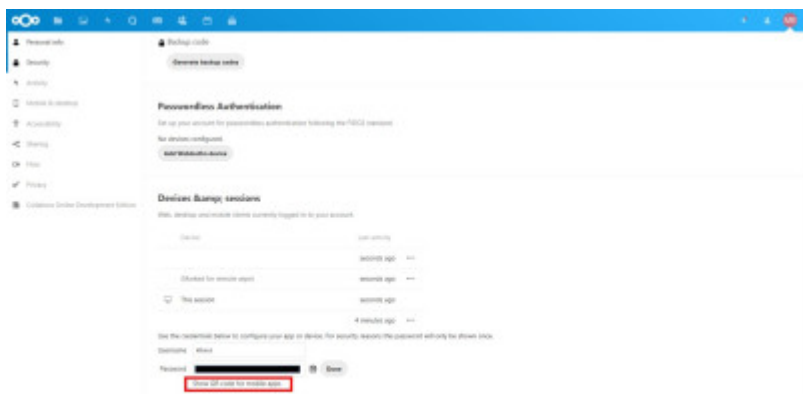

Cloud Associatif

Accès aux partage associatif via interface web

Connexion sur mobile

Pour commencer, il faut télécharger l'application nextcloud sur google play ou l'app store

Il faut ensuite se rendre dans l'onglet sécurité des paramètres puis cliquer sur **Create new app password** puis sur **Show QR code for mobile apps**

Puis sur l'app mobile, se connecter et cliquer sur l'icone du QR code et le scanner

From: <https://wiki.centrale-med.fr/ginfo/> - **Wiki GInfo**

Permanent link: <https://wiki.centrale-med.fr/ginfo/projets:cloud>