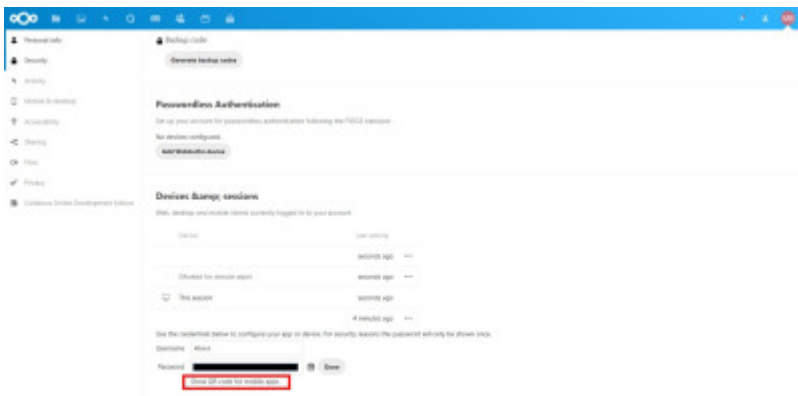

Cloud Associatif

Accès aux partage associatif via interface web

Connexion sur mobile

Pour commencer, il faut télécharger l'application nextcloud sur google play ou l'app store

Il faut ensuite se rendre dans l'onglet sécurité des paramètres puis cliquer sur **Create new app password** puis sur **Show QR code for mobile apps**

Puis sur l'app mobile, se connecter et cliquer sur l'icone du QR code et le scanner

From:

<https://wiki.centrale-med.fr/ginfo/> - **Wiki GInfo**

Permanent link:

<https://wiki.centrale-med.fr/ginfo/projets:cloud>